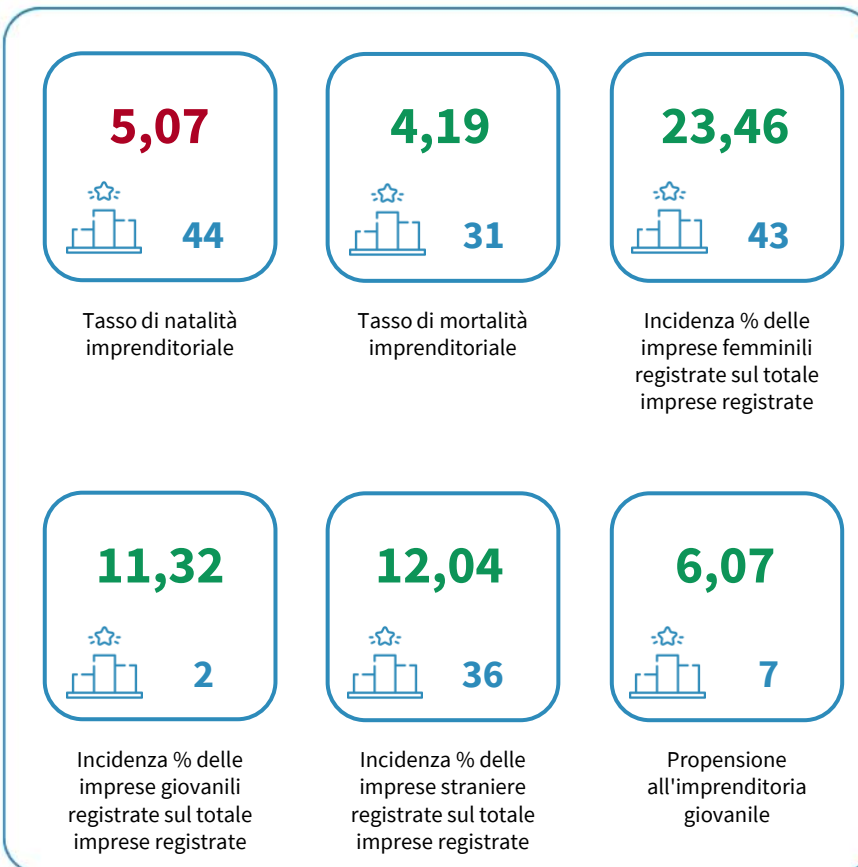

# IL TESSUTO IMPRENDITORIALE DELLA PROVINCIA DI CASERTA

Tasso di natalità imprenditoriale. Anno 2023

INDICATORI STRUTTURALI E POSIZIONAMENTO NELLA GRADUATORIA PROVINCIALE. ANNO 2023

I piazzamenti nella graduatoria provinciale del tasso di natalità imprenditoriale

IL TASSO DI NATALITÀ IMPRENDITORIALE- L'ANDAMENTO NEL TEMPO