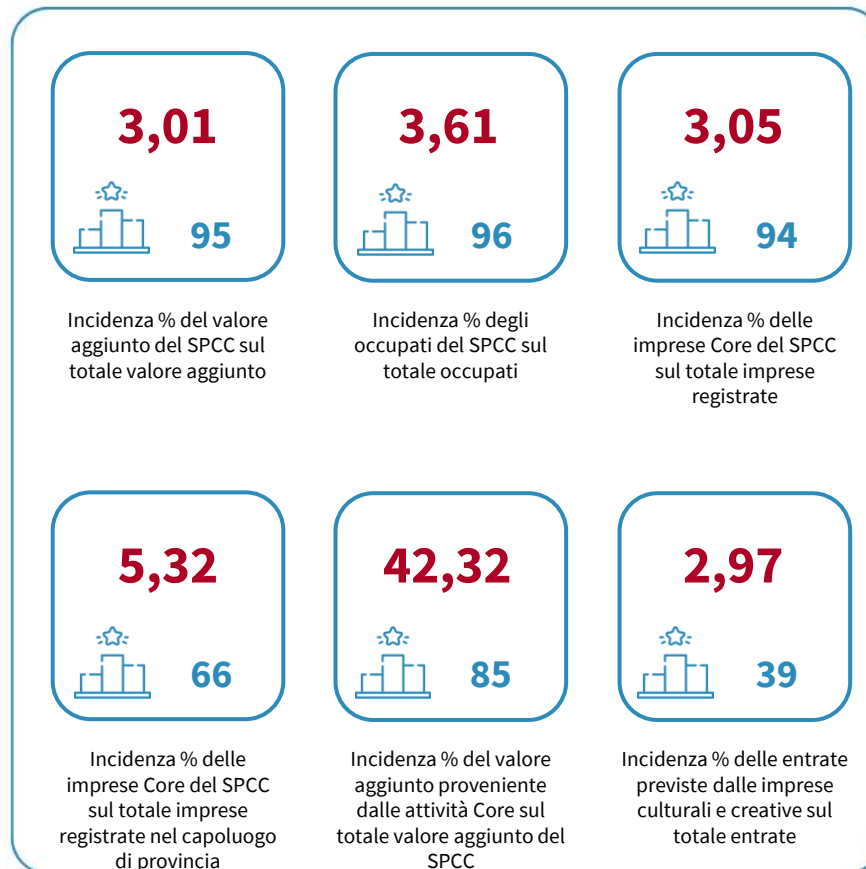

# IL SISTEMA PRODUTTIVO CULTURALE E CREATIVO (SPCC) DELLA PROVINCIA DI CASERTA

Incidenza % del valore aggiunto del SPCC sul totale valore aggiunto. Anno 2023

INDICATORI E POSIZIONAMENTO NELLA GRADUATORIA PROVINCIALE. ANNO 2023

I piazzamenti nella graduatoria provinciale per incidenza % del valore aggiunto del SPCC sul totale valore aggiunto

INCIDENZA % DEL VALORE AGGIUNTO DEL SPCC SUL TOTALE VALORE AGGIUNTO