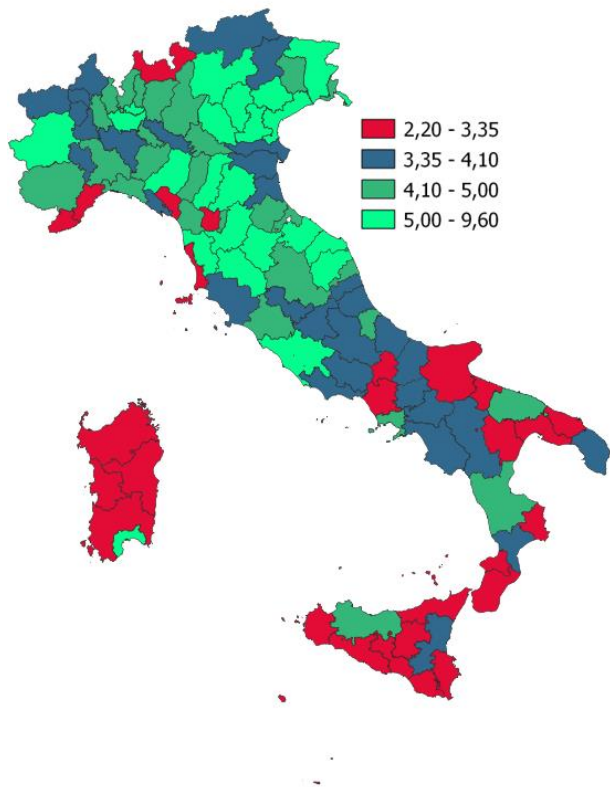

# IL SISTEMA PRODUTTIVO CULTURALE E CREATIVO (SPCC) DELLA PROVINCIA DI CASERTA

Incidenza % del valore aggiunto del SPCC sul totale valore aggiunto. Anno 2023

INDICATORI E POSIZIONAMENTO NELLA GRADUATORIA PROVINCIALE. ANNO 2023

I piazzamenti nella graduatoria provinciale per incidenza % del valore aggiunto del SPCC sul totale valore aggiunto

INCIDENZA % DEL VALORE AGGIUNTO DEL SPCC SUL TOTALE VALORE AGGIUNTO