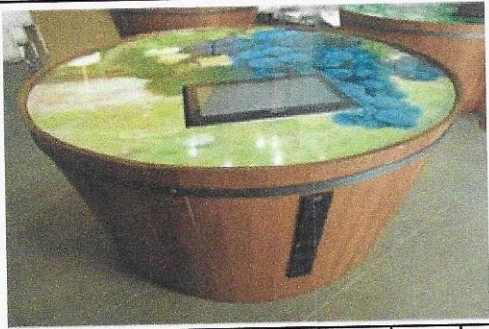

LOTTO n. 25	Tino multimediale a forma di tronco rovesciato diam. sup. 180 diam. inf 150 cm h. 85 cm, realizzato con struttura in scatolare metallico ed è rivestito in doghe di legno cerate, piano in metacrilato con grafica in vetrofania, PC monitor 21,5" full HD Intel Core i3-4130T Ram 4Gh ddr3 (1x4Gb) — HD 1TB 7200rpm — Intel HD Graphics 4400— External USB - Wireless 802,11b/g/n; casse esterne tipo panphonics soun shower poste all'esterno.	1	2.680,00 €