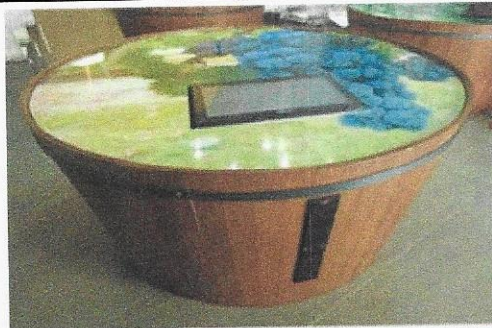

ELENCO BENI MOBILI

Descrizione

Qtà

Costo

LOTTO n. 23

Tino multimediale a forma di tronco rovesciato diam. sup. 180 diam. inf 150 cm h. 85 cm, realizzato con struttura in scatolare metallico ed è rivestito in doghe di legno cerate, piano in metacrilato con grafica in vetrofania, PC monitor 21,5" full HD Intel Core 13-4130T Ram 4Gh ddr3 (1x4Gb) — HD 1TB 7200rpm — Intel HO Graphics 4400— External USB - Wireless 802,11b/g/n; casse esterne tipo panphonics soun shower poste all'esterno.

1

2.680,00 €