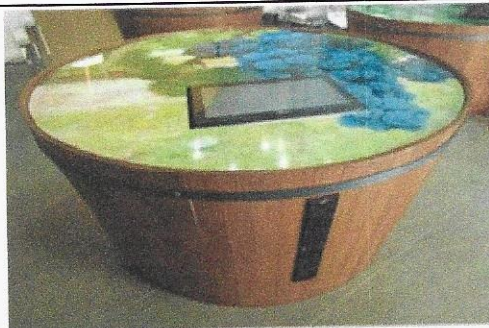

LOTTO n. 24

Tino multimediale a forma di tronco rovesciato diam. sup. 180 diam. inf 150 cm h. 85 cm, realizzato con struttura in scatolare metallico ed è rivestito in doghe di legno cerate, piano in metacrilato con grafica in vetrofania, PC monitor 21,5" full HD Intel Core 13-4130T Ram 4Gh ddr3 (1x4Gb) — HD 1TB 7200rpm — Intel HO Graphics 4400— External USB - Wireless 802,11b/g/n; casse esterne tipo panphonics soun shower poste all'esterno.

1

2.680,00 €